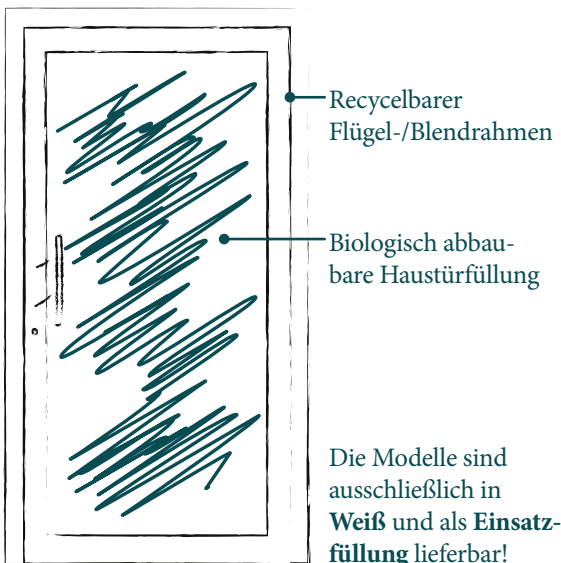

Tür-ID im Traumtür-Konfigurator unter [premium.traumtuer-konfigurator.de](https://premium.traumtuer-konfigurator.de) eingeben.

# Unsere Haustür- füllungen sind alle zu:

 100 % Wiederverwertbar

 Biologisch Abbaubar

 100 % Pflanzlich

 Resistent und langlebig

6497-90-Organic  
Griff: 8.100.16.S Edelstahl  
Tür-ID: ODP-6497-90

**6759-92-Organic**  
mit Profilierung  
Griff: 8.100.12.S Edelstahl  
Tür-ID: ODP-6759-92

## Deckschicht

Die Deckschicht von **BioPanel\*** besteht zu 100% aus den biologischen Materialien Industriehanf und dem thermoplastischen Milchsäure-Biopolymer PLA. Dabei handelt es sich um schnell nachwachsende pflanzliche Rohstoffe, die regional produziert werden können. Die Produktion erfolgt CO<sub>2</sub>-neutral.